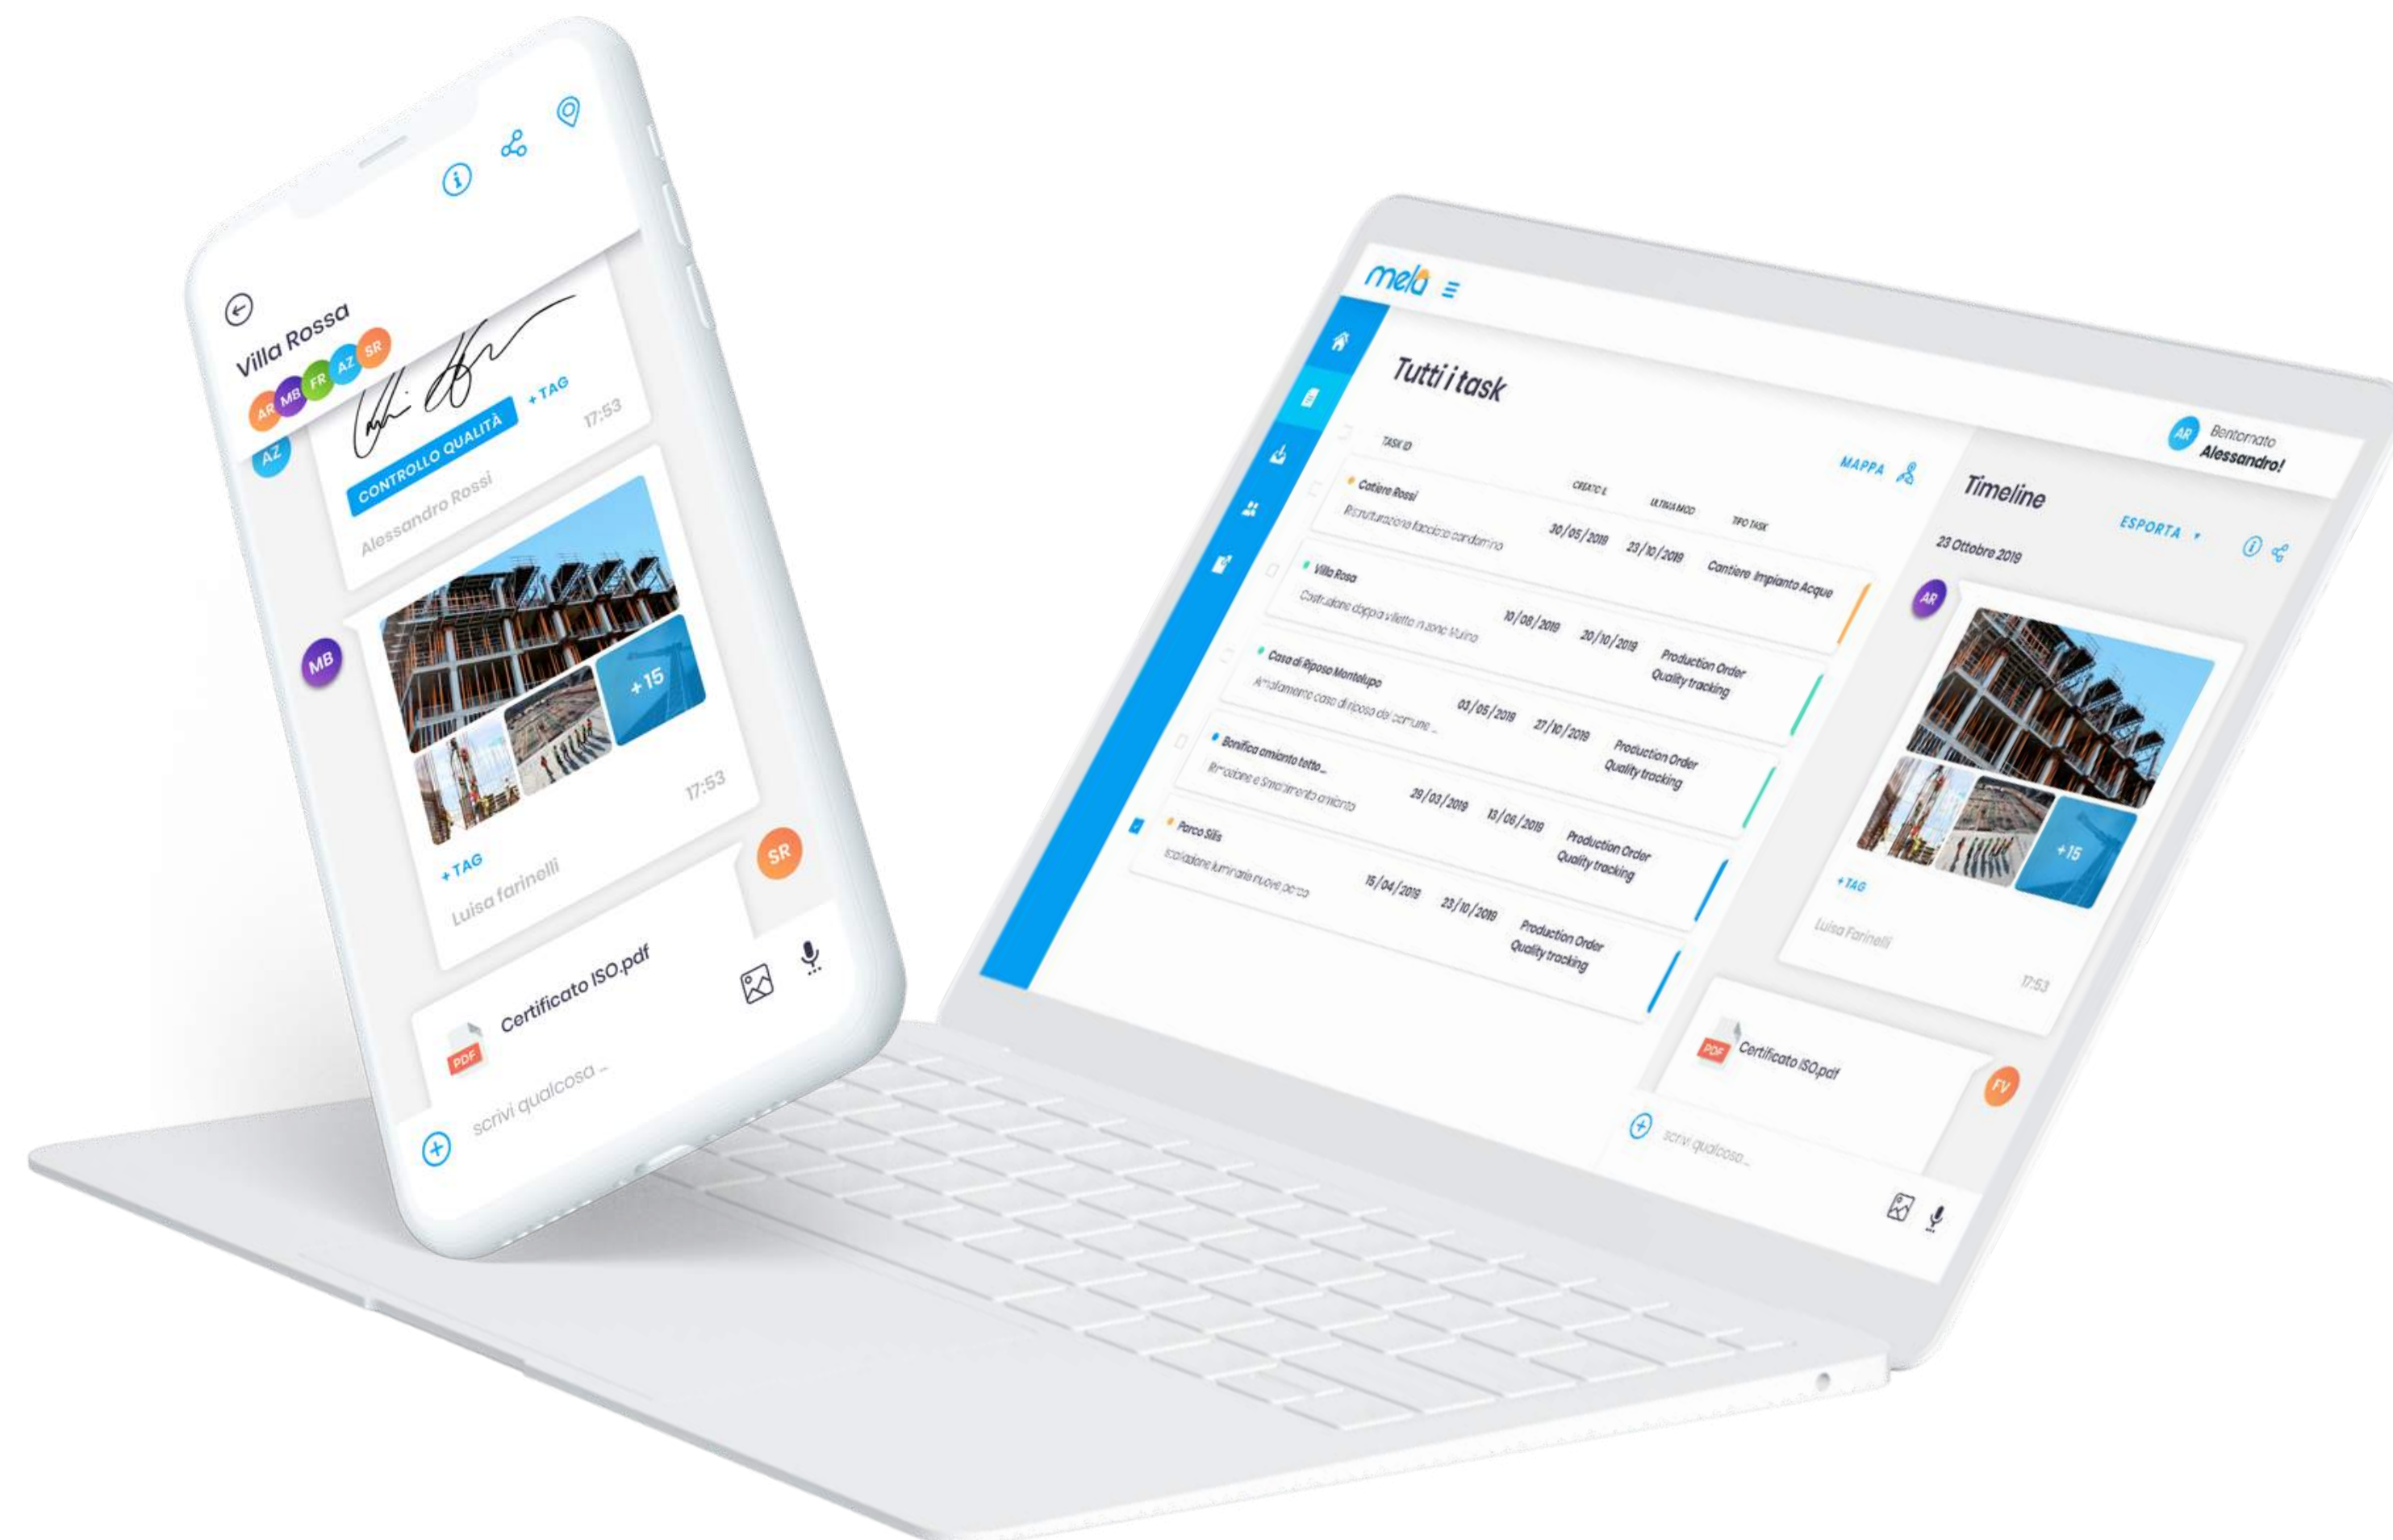

mela

The logo consists of the word "mela" in a white, lowercase, rounded sans-serif font. The letter "a" is replaced by an orange hard hat icon, which is positioned as if it is sitting on top of the letter.

L'APP PENSATA PER I CANTIERI

È semplice

Con Mela l'esperienza è quella di usare una **chat** in cui si scambiano foto, messaggi, disegni per tracciare e digitalizzare le attività di cantiere.

Mela **organizza e archivia** le informazioni scambiate e genera **report automatici**.

È aperta

Le informazioni condivise incoraggiano la collaborazione e il miglioramento continuo.

È potente

Esportare i dati non è mai stato così facile.

Tutti i dati raccolti e organizzati in Mela sono esportabili con un click in formato pdf, xlsx, doc.

- **Giornale dei lavori**
- **Rapportini** di intervento
- **Verbali**

Personalizza le estrazioni come preferisci e aggiungi il **tuo logo**.

È Mela!

 SYNC DATI

 REPORT
AUTOMATICI

 ACCESSO WEB

 MESSAGGI VOCALI