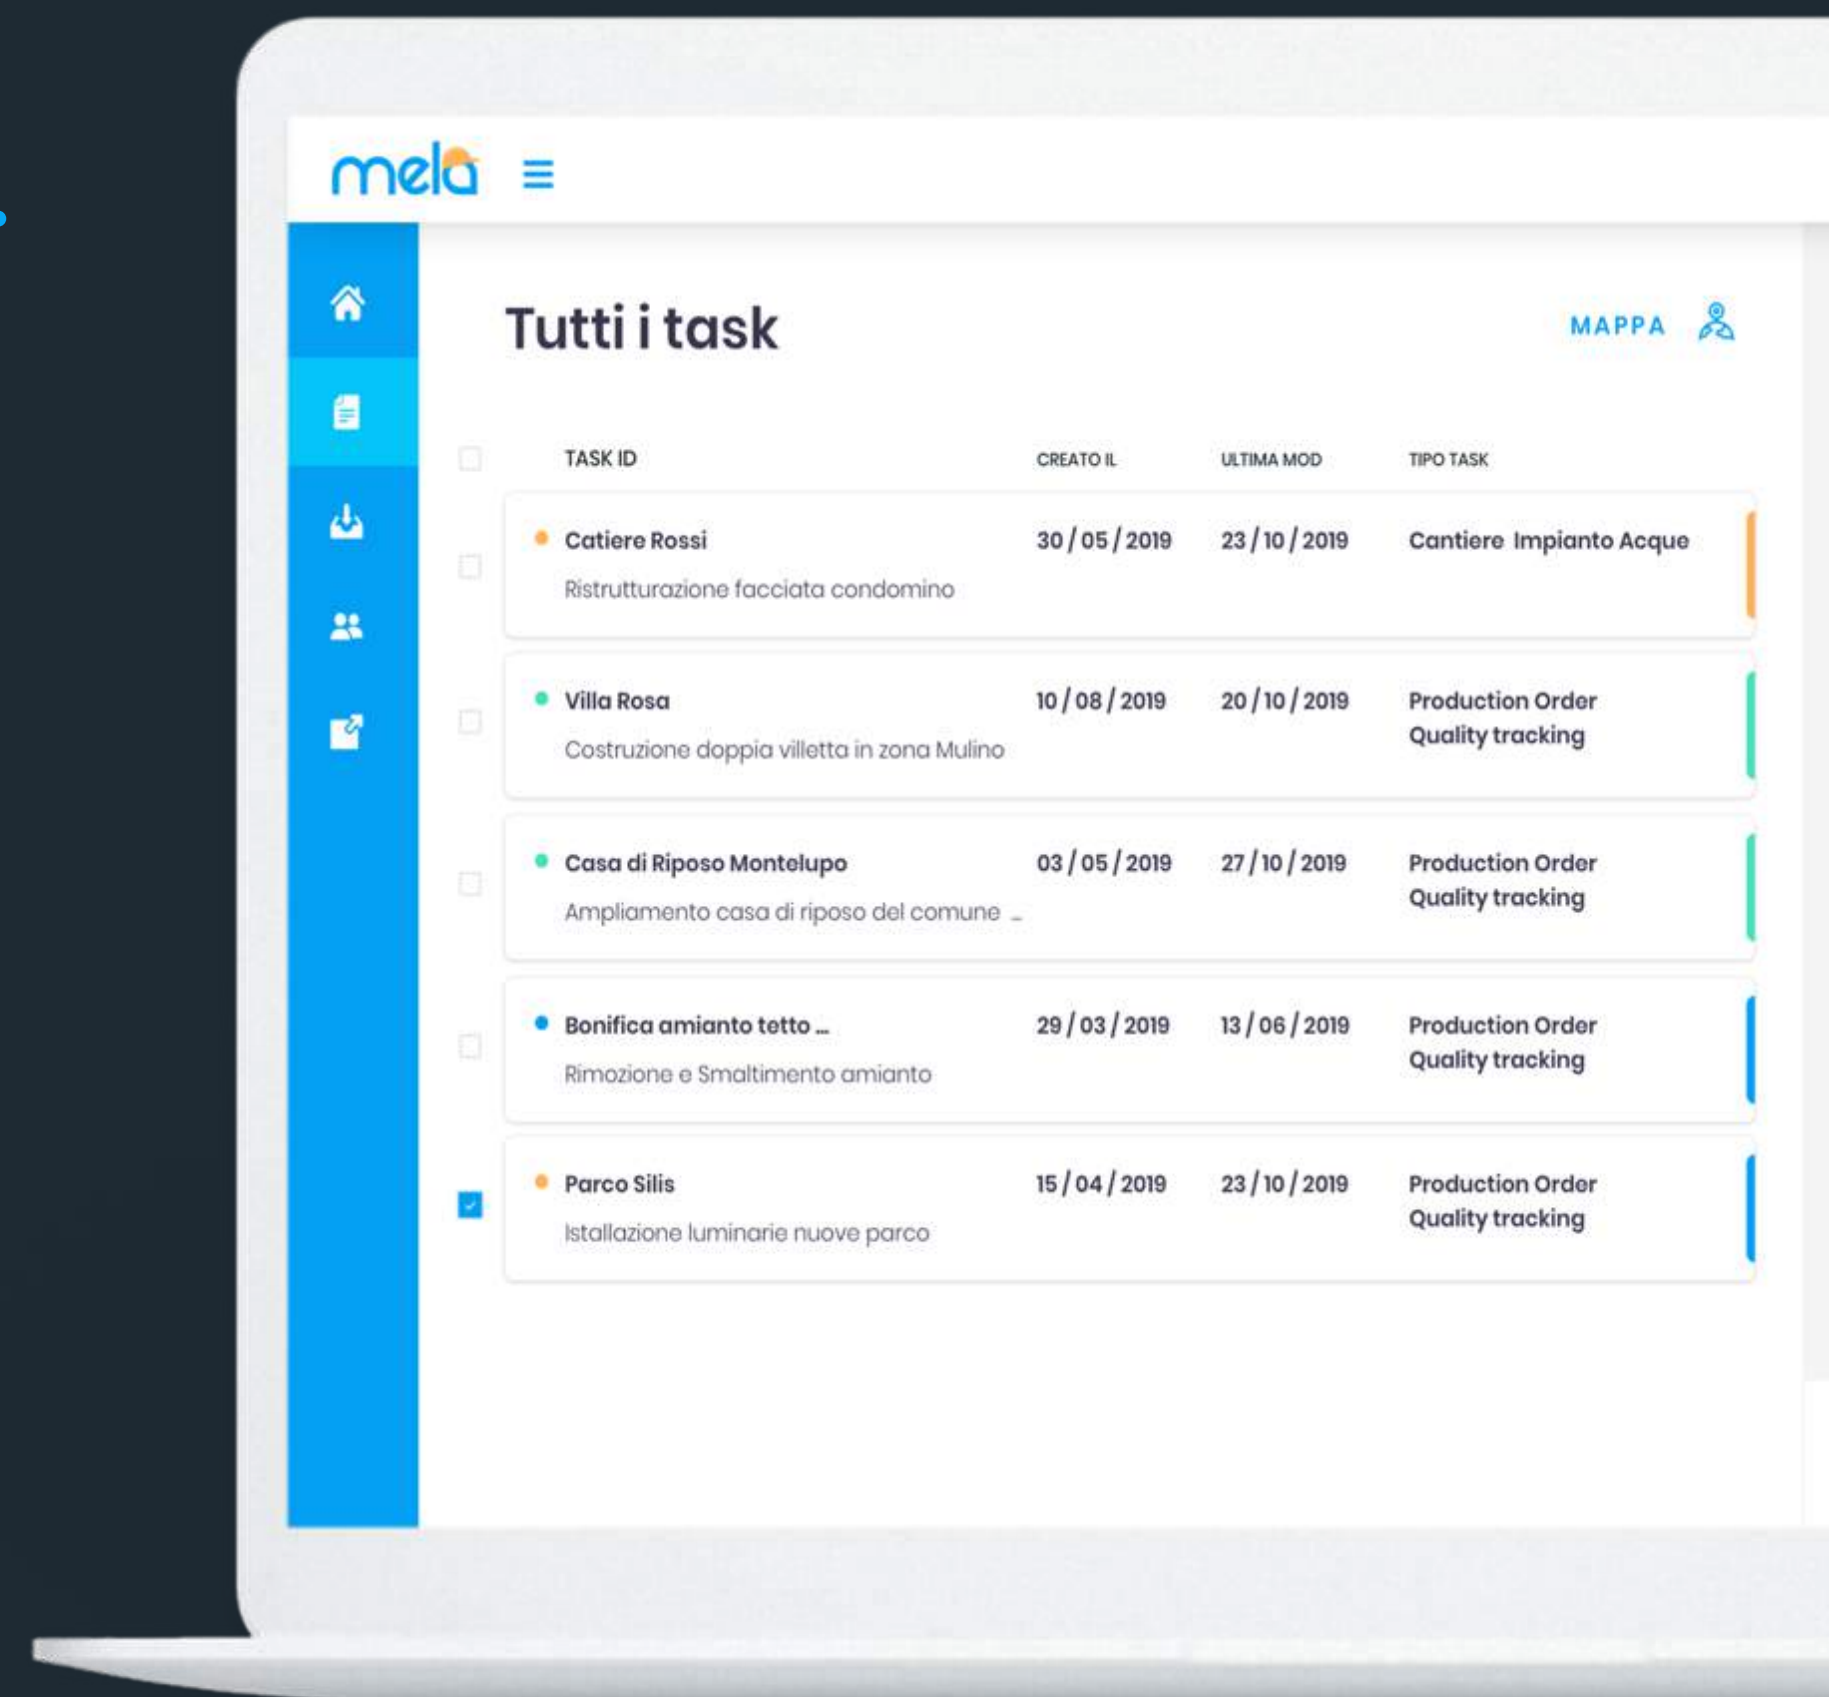

mela

The logo consists of the word "mela" in a white, lowercase, rounded sans-serif font. The letter "a" is replaced by an orange hard hat icon, which is positioned as if it is sitting on top of the letter.

L'APP PENSATA PER I CANTIERI

È semplice

Con Mela l'esperienza è quella di usare una **chat** in cui si scambiano foto, messaggi, disegni per tracciare e digitalizzare le attività di cantiere.

Mela **organizza e archivia** le informazioni scambiate e genera **report automatici**.

- **Giornale dei lavori**
- **Rapportini** di intervento
- **Verbali**

Personalizza le estrazioni come preferisci e aggiungi il **tuo logo**.

È Mela!

 SYNC DATI

 REPORT
AUTOMATICI

 ACCESSO WEB

 MESSAGGI VOCALI

 FOTO

 NOTE

 CHECKLIST

 FIRME

 CONTABILITÀ

Una scommessa vincente

Tempo necessario per
l'implementazione di Mela
24h

Ore risparmiate ogni
settimana per creare
documentazione
10