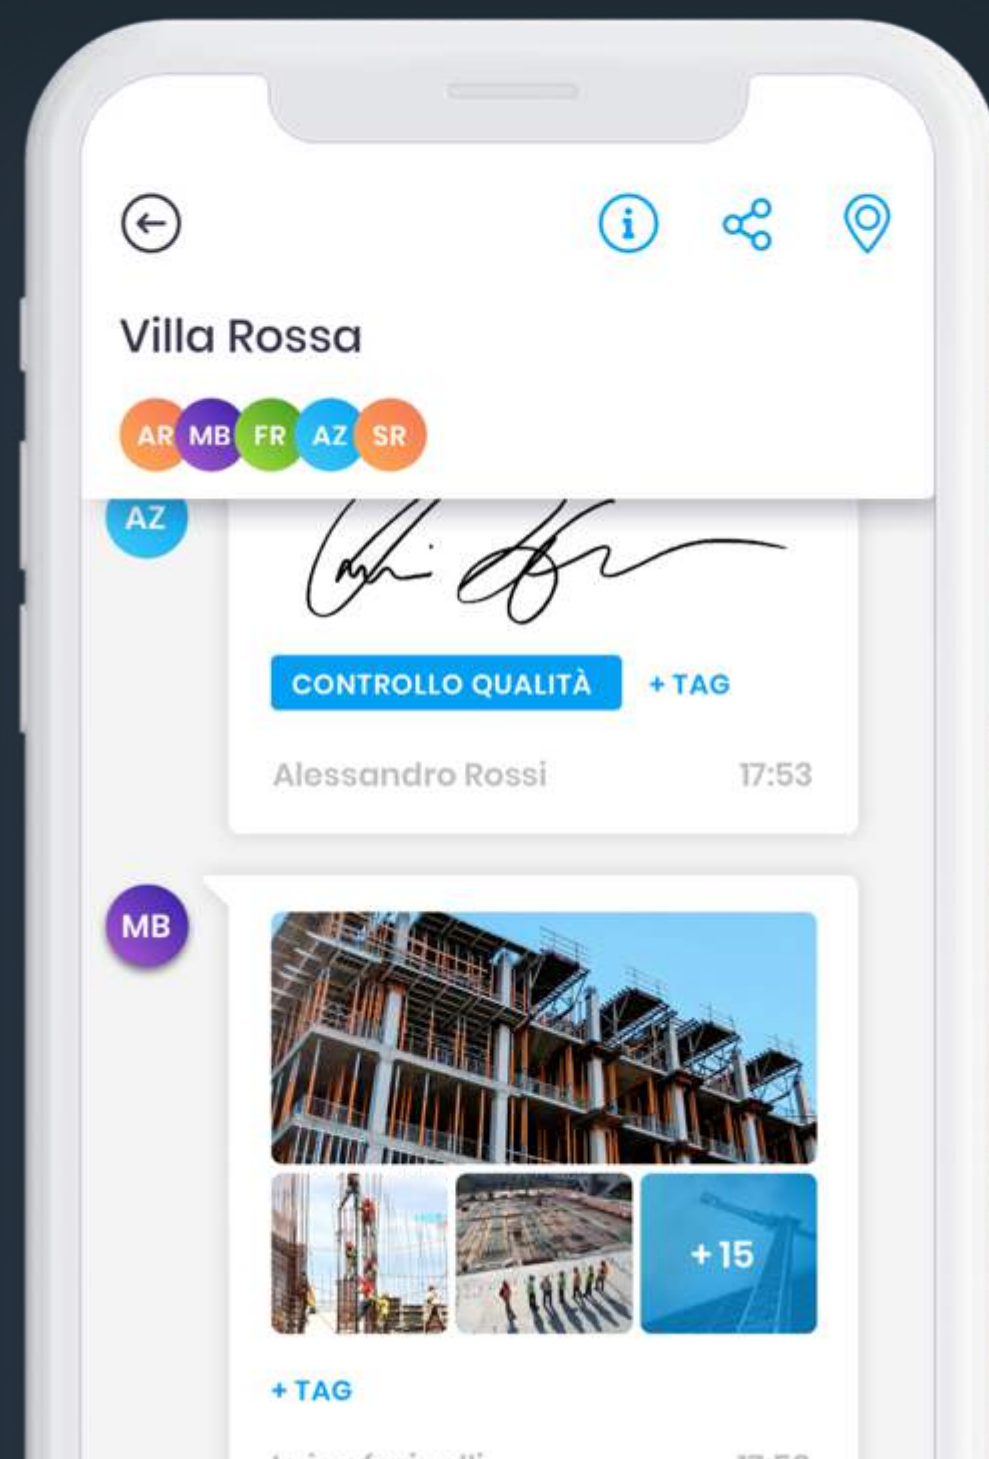

È Mela!

SYNC DATI

REPORT
AUTOMATICI

ACCESSO WEB

MESSAGGI VOCALI

FOTO

NOTE

CHECKLIST

FIRME

CONTABILITÀ