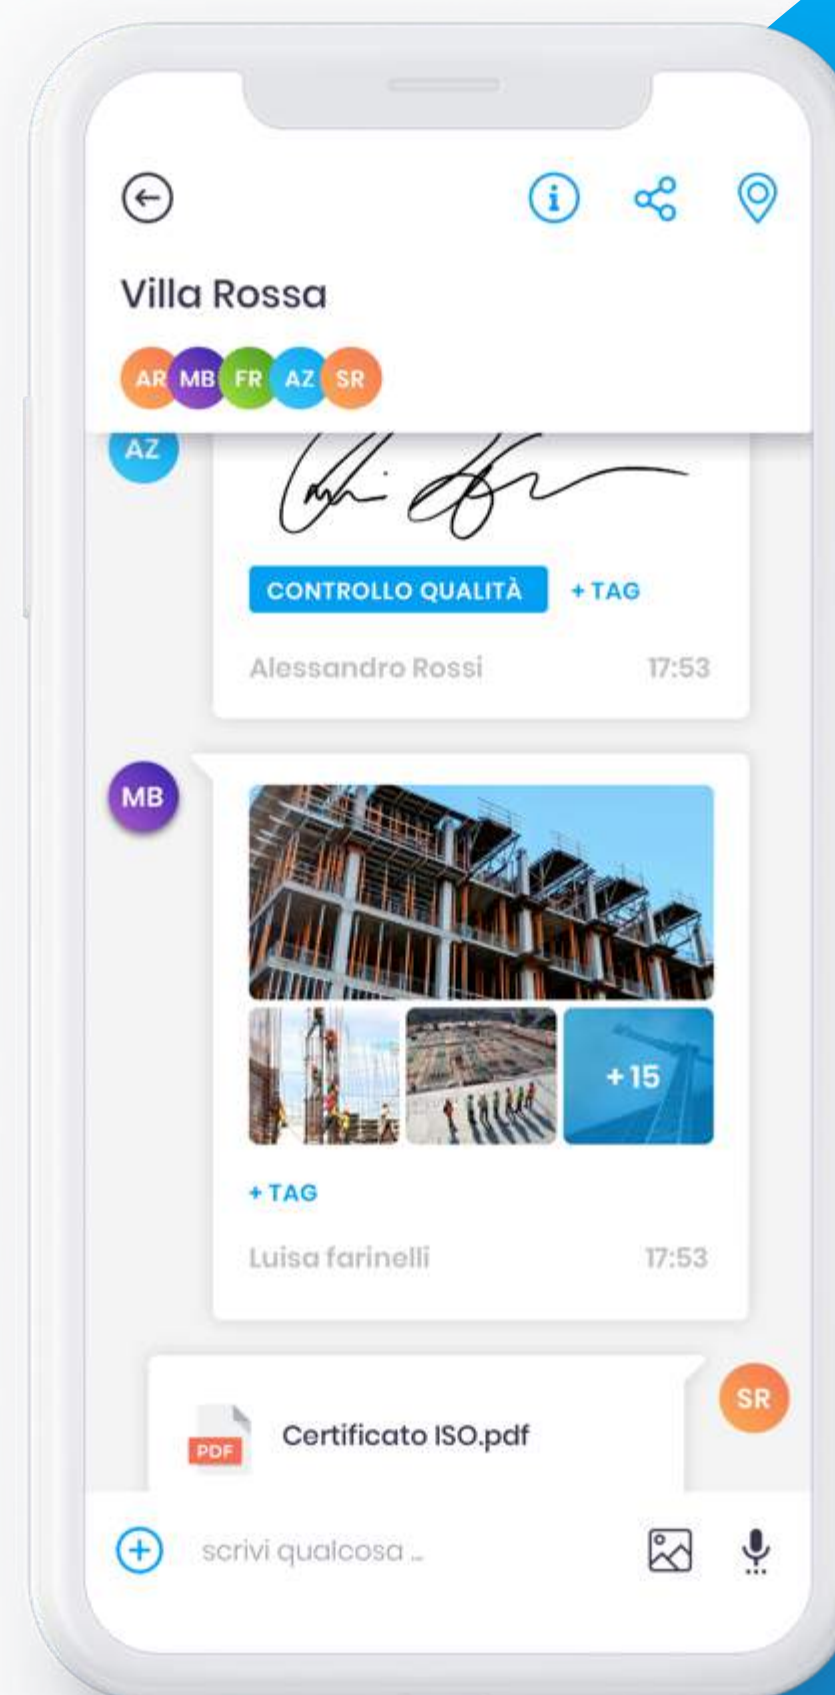

mela

The logo consists of the word "mela" in a white, lowercase, rounded sans-serif font. The letter "a" is replaced by an orange hard hat icon, which is positioned as if it is sitting on top of the letter.

L'APP PENSATA PER I CANTIERI

È semplice

Con Mela l'esperienza è quella di usare una **chat** in cui si scambiano foto, messaggi, disegni per tracciare e digitalizzare le attività di cantiere.

Mela **organizza e archivia** le informazioni scambiate e genera **report automatici**.

- **Giornale dei lavori**
- **Rapportini** di intervento
- **Verbali**

Personalizza le estrazioni come preferisci e aggiungi il **tuo logo**.

È Mela!

 SYNC DATI

 REPORT
AUTOMATICI

 ACCESSO WEB

 MESSAGGI VOCALI