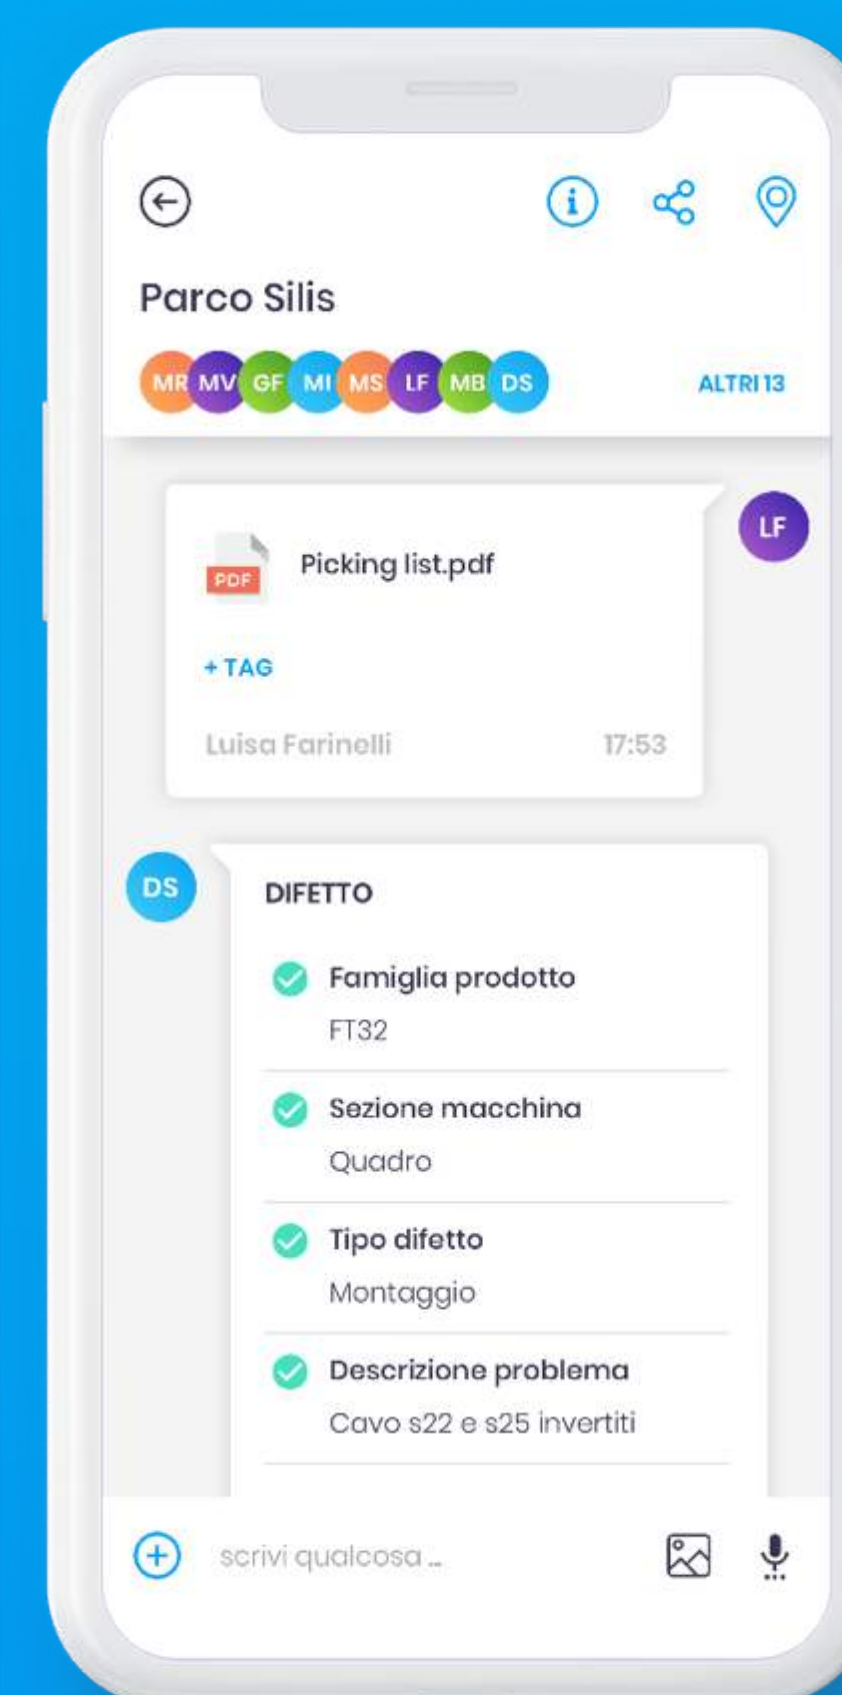

mela

The logo consists of the word "mela" in a white, lowercase, rounded sans-serif font. The letter "a" is replaced by an orange hard hat icon, which is positioned as if it is sitting on top of the letter.

L'APP PENSATA PER I CANTIERI

È semplice

Con Mela l'esperienza è quella di usare una **chat** in cui si scambiano foto, messaggi, disegni per tracciare e digitalizzare le attività di cantiere.

Mela **organizza e archivia** le informazioni scambiate e genera **report automatici**.

- **Giornale dei lavori**
- **Rapportini** di intervento
- **Verbali**

Personalizza le estrazioni come preferisci e aggiungi il **tuo logo**.

È Mela!

 SYNC DATI

 REPORT
AUTOMATICI

 ACCESSO WEB

 MESSAGGI VOCALI